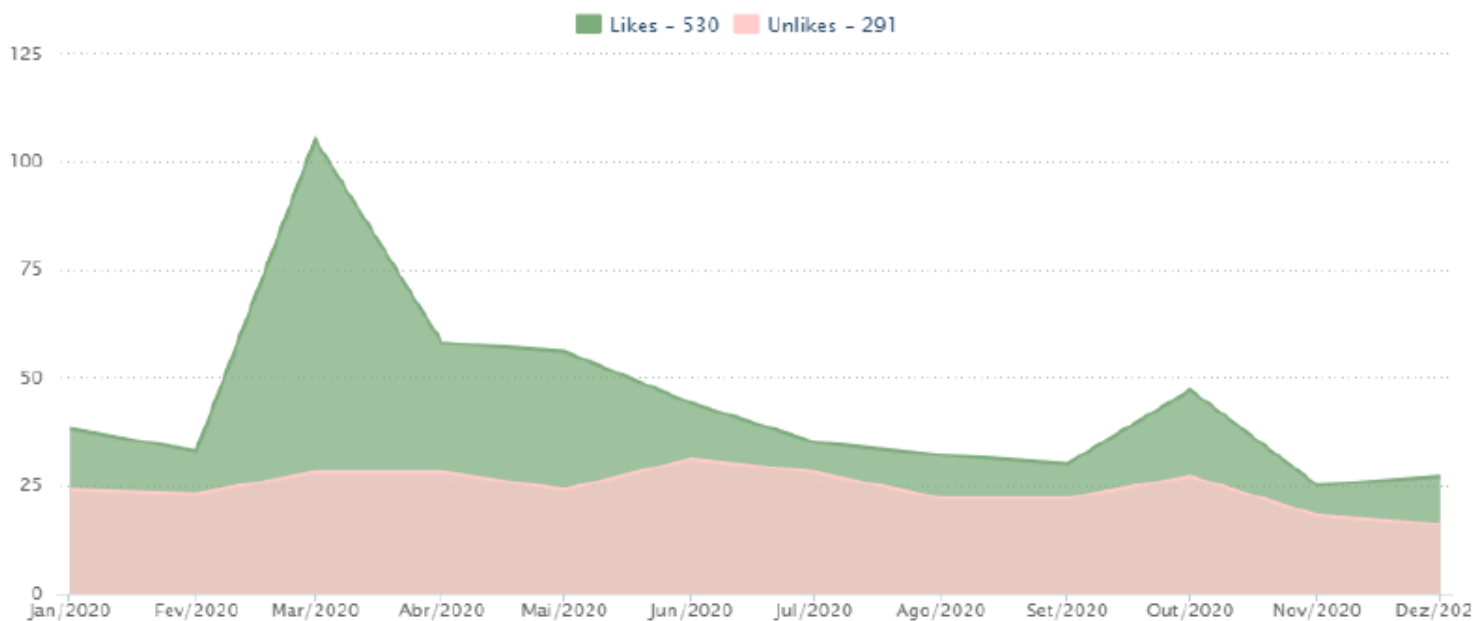

PROJETOS

Contamos com a ajuda de mobilizadores locais para nos ajudar a encontrar esses pontos, dentre eles: SEPE - Secretaria Projeto Especiais de Belford Roxo, Projeto CRIA, projeto SER Circo Escola Benjamim de Oliveira, Comissão da Indiana e o Museu de Favela do Morro do Cantagalo. Além disso, também contamos com a colaboração do DJ Van Breda na ilustração de um dos pontos de higienização.

COMUNICAÇÃO

CRESCIMENTO - Número de seguidores

Facebook

Instagram

COMUNICAÇÃO

CRESCIMENTO - Número de seguidores

LinkedIn

O crescimento das redes sociais do ESF-Rio foi totalmente orgânica no ano de 2020.