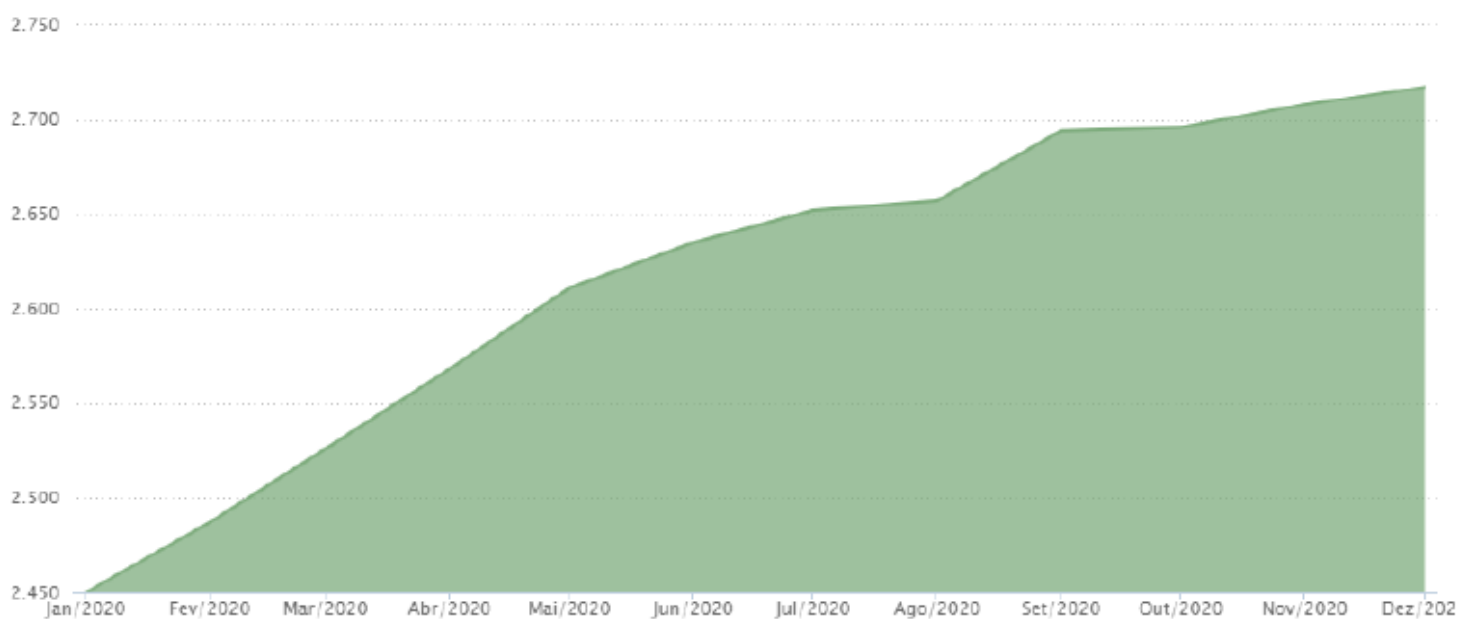

PROJETOS

Contamos com a ajuda de mobilizadores locais para nos ajudar a encontrar esses pontos, dentre eles: SEPE - Secretaria Projeto Especiais de Belford Roxo, Projeto CRIA, projeto SER Circo Escola Benjamim de Oliveira, Comissão da Indiana e o Museu de Favela do Morro do Cantagalo. Além disso, também contamos com a colaboração do DJ Van Breda na ilustração de um dos pontos de higienização.

COMUNICAÇÃO

CRESCIMENTO - Número de seguidores

Facebook

Instagram

COMUNICAÇÃO

CRESCIMENTO - Número de seguidores

LinkedIn

O crescimento das redes sociais do ESF-Rio foi totalmente orgânica no ano de 2020.