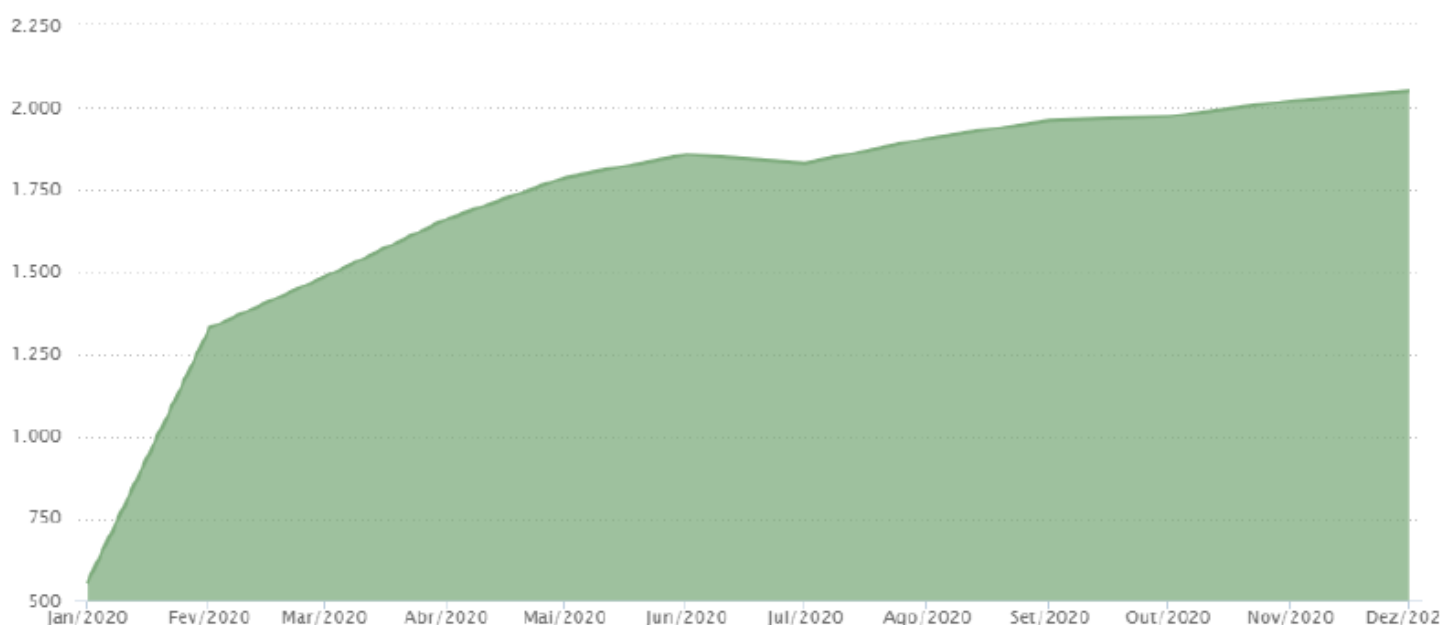

COMUNICAÇÃO

CRESCIMENTO - Número de seguidores

Facebook

Instagram

COMUNICAÇÃO

CRESCIMENTO - Número de seguidores

LinkedIn

O crescimento das redes sociais do ESF-Rio foi totalmente orgânica no ano de 2020.

Alcance: 658

Interações: 254

VOTE AQUI

DESAFIO
Empreendedorismo Social

Melhor nome de grupo

Instagram

22/08/2020 às 08h55 - Desafio de Empreendedorismo Social

Interações: 961