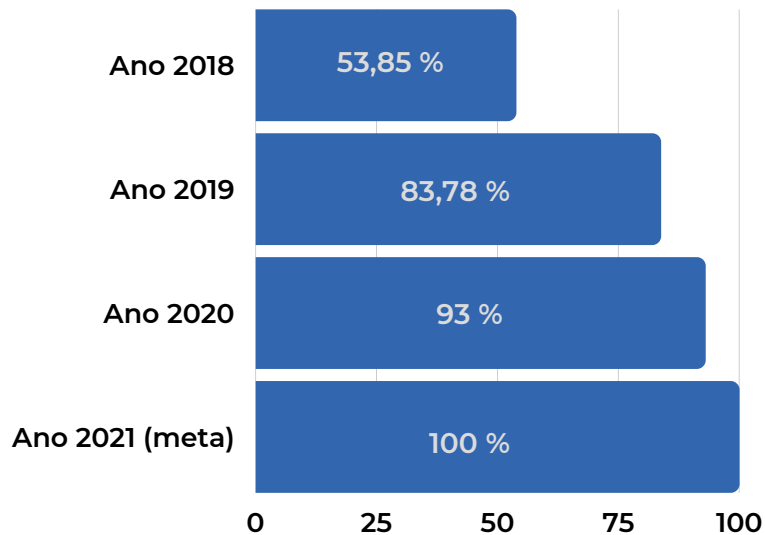

SOBRE O ESF-RIO

Engajamento junto ao ESF-Brasil

No ano de 2020 continuamos trabalhando para consolidar diversas mudanças nos Engenheiros Sem Fronteiras Núcleo Rio de Janeiro, principalmente no âmbito da gestão.

Estabelecemos como meta para 2020 o engajamento junto ao ESF-Brasil em 100%, mas com o ano totalmente atípico não foi possível atingir essa meta.

Ainda assim permanecemos evoluindo neste indicador e, em 2020, atingimos 93% de engajamento, o maior percentual desde a criação do ESF-Rio.